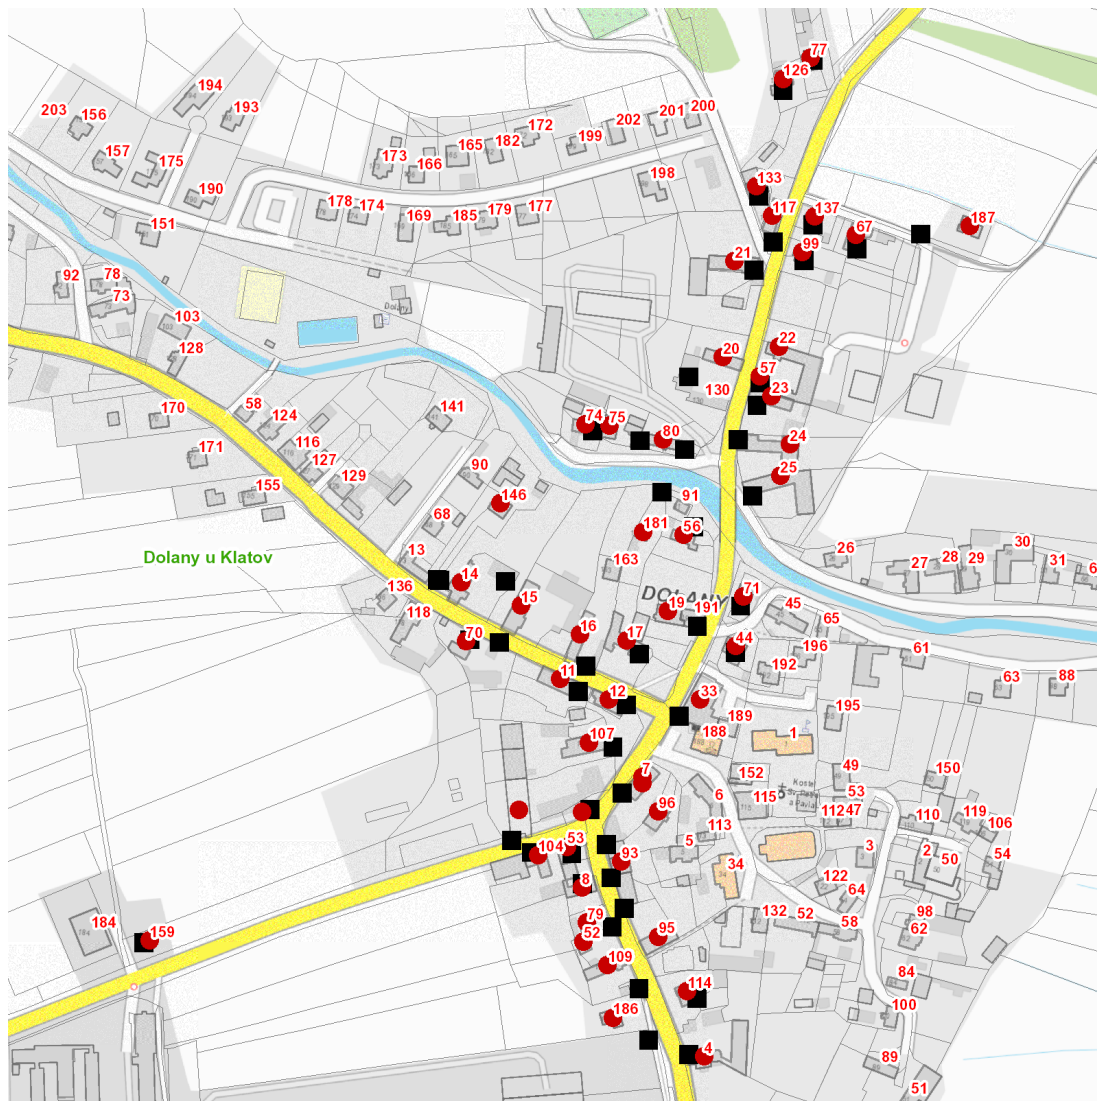

dne **14. 5. 2024** od **8:00** do **14:00** hodin

---

**Plánovaná odstávka zahrnuje tyto lokality:****Dolany (okres Klatovy)**

č. p. 4, 7, 8, 11, 12, 14, 15, 16, 17, 19-25, 33, 44, 52, 53, 67, 70, 71, 74, 75, 77, 79, 80, 93, 95, 96, 99, 104, 107, 109, 114, 117, 126, 133, 137, 146, 159, 181, 186, 187

č. ev. 56, 57

kat. území **Dolany u Klatov** (kód **628344**): parcelní č. 30/2, 36/2, 62/1

---

**UPOZORNĚNÍ**

**Dotčené zařízení distribuční soustavy je nutné i v době odstávky považovat za zařízení pod napětím**, a proto vás žádáme o dodržení všech zásad bezpečnosti a provedení opatření potřebných k zamezení případných škod na zdraví a majetku. | Provozovatelé výroben elektřiny jsou povinni zajistit přerušení dodávky elektřiny z výroby do vypnutého úseku distribuční soustavy.

---

**dne 14. 5. 2024 od 8:00 do 14:00 hodin****Orientační mapový podklad odstávkou dotčených lokalit****VYSVĚTLIVKY**

- – adresy dotčené odstávkou elektřiny
- – místa připojení k elektrické síti dotčená odstávkou

**INFORMACE ZASLÁNA**

IDDS: agib6sp (Obec Dolany)