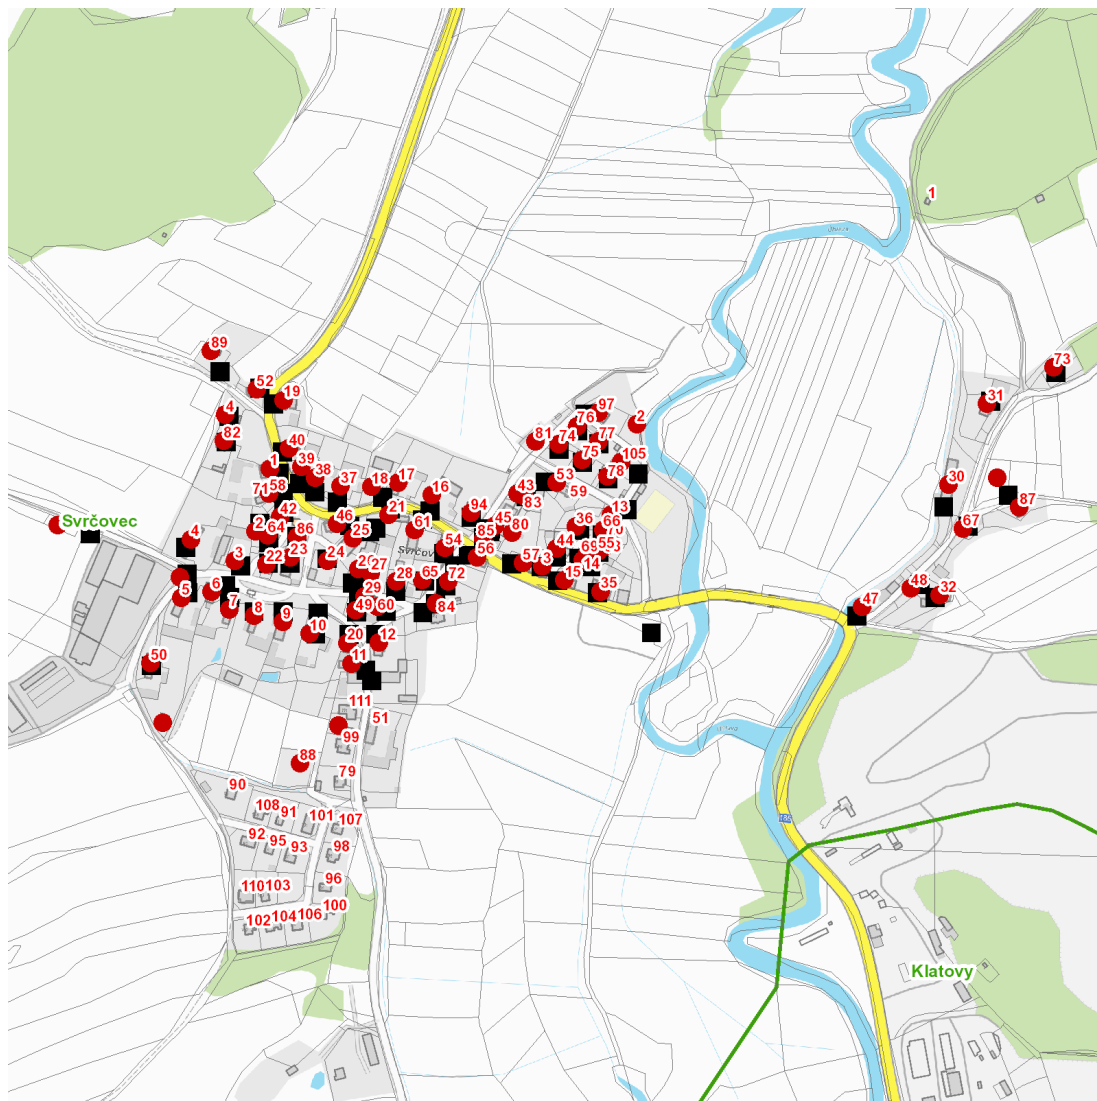

## Plánovaná odstávka zahrnuje tyto lokality:

### Dolany (okres Klatovy)

část obce **Svrčovec**

č. p. 1, 2, 3, 4, 6-32, 35-40, 42-50, 52-58, 60, 61, 64-70, 72-78, 80, 81, 82, 83, 85-89, 94, 97, 105

č. ev. 2, 3, 4, 5

kat. území **Svrčovec** (kód **628379**): parcelní č. 24/2, 85/1, 376/8, 379, 748/1

**dne 25. 4. 2024 od 7:30 do 16:00 hodin****Orientační mapový podklad odstávkou dotčených lokalit****VYSVĚTLIVKY**

- – adresy dotčené odstávkou elektřiny
- – místa připojení k elektrické síti dotčená odstávkou

**INFORMACE ZASLÁNA**

IDDS: agib6sp (Obec Dolany)