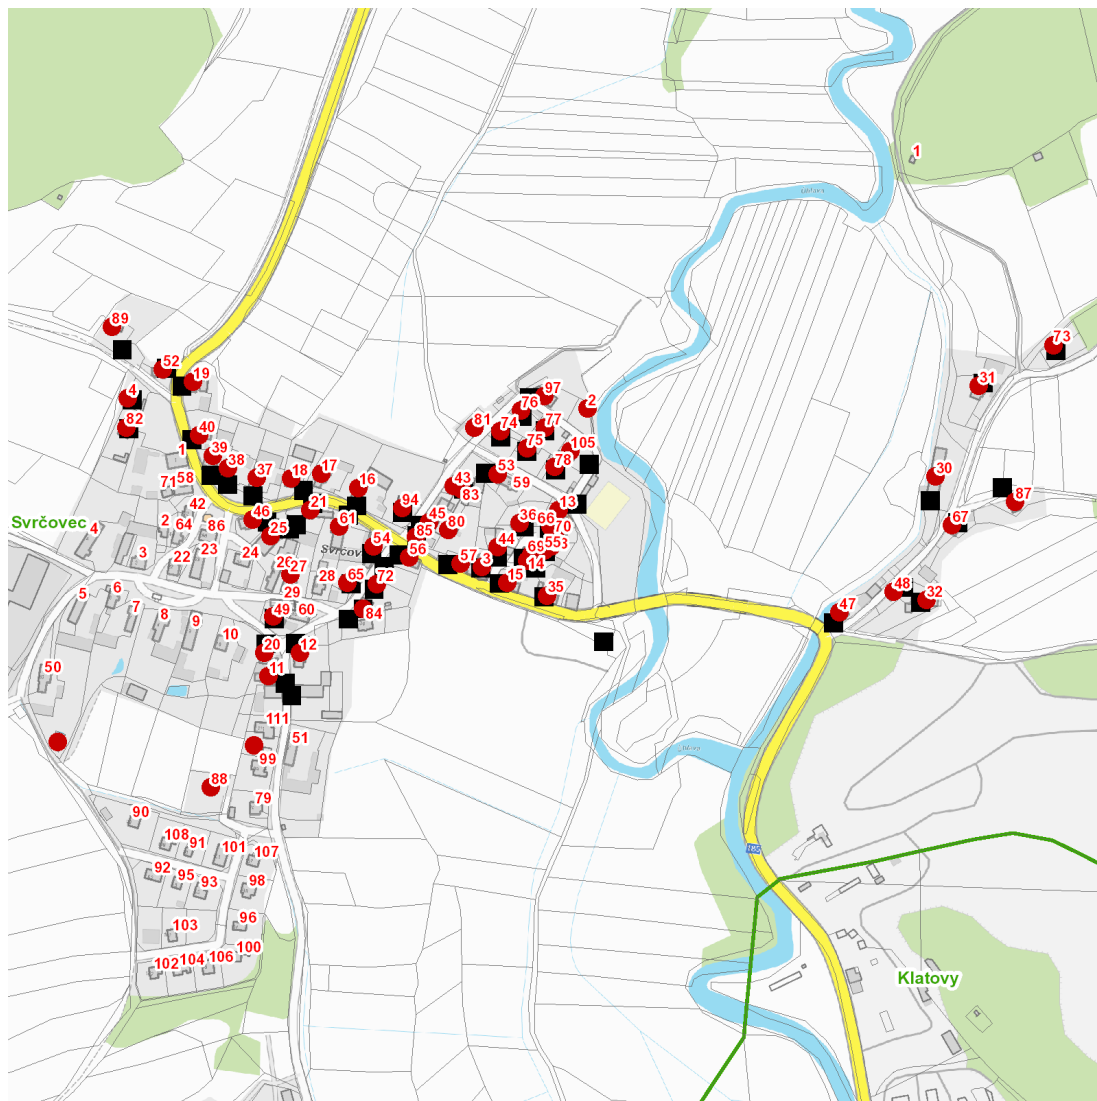

dne **5. 6. 2023** od **7:30** do **9:30** hodin

Plánovaná odstávka zahrnuje tyto lokality:

Dolany (okres Klatovy)

část obce **Svrčovec**

č. p. 11-21, 25, 27, 30, 31, 32, 35-40, 43-49, 52-57, 61, 65-70, 72-78, 80, 81, 82, 83, 85, 87, 88, 89, 94, 97,
105

č. ev. 2, 3, 4

kat. území **Svrčovec** (kód **628379**): parcelní č. 24/2, 85/1

UPOZORNĚNÍ

Dotčené zařízení distribuční soustavy je nutné i v době odstávky považovat za zařízení pod napětím, a proto vás žádáme o dodržení všech zásad bezpečnosti a provedení opatření potřebných k zamezení případných škod na zdraví a majetku. | Provozovatelé výroben elektřiny jsou povinni zajistit přerušení dodávky elektřiny z výroby do vypnutého úseku distribuční soustavy.

dne 5. 6. 2023 od 7:30 do 9:30 hodin**Orientační mapový podklad odstávkou dotčených lokalit****VYSVĚTLIVKY**

- – adresy dotčené odstávkou elektřiny
- – místa připojení k elektrické síti dotčená odstávkou

INFORMACE ZASLÁNA

IDDS: agib6sp (Obec Dolany)