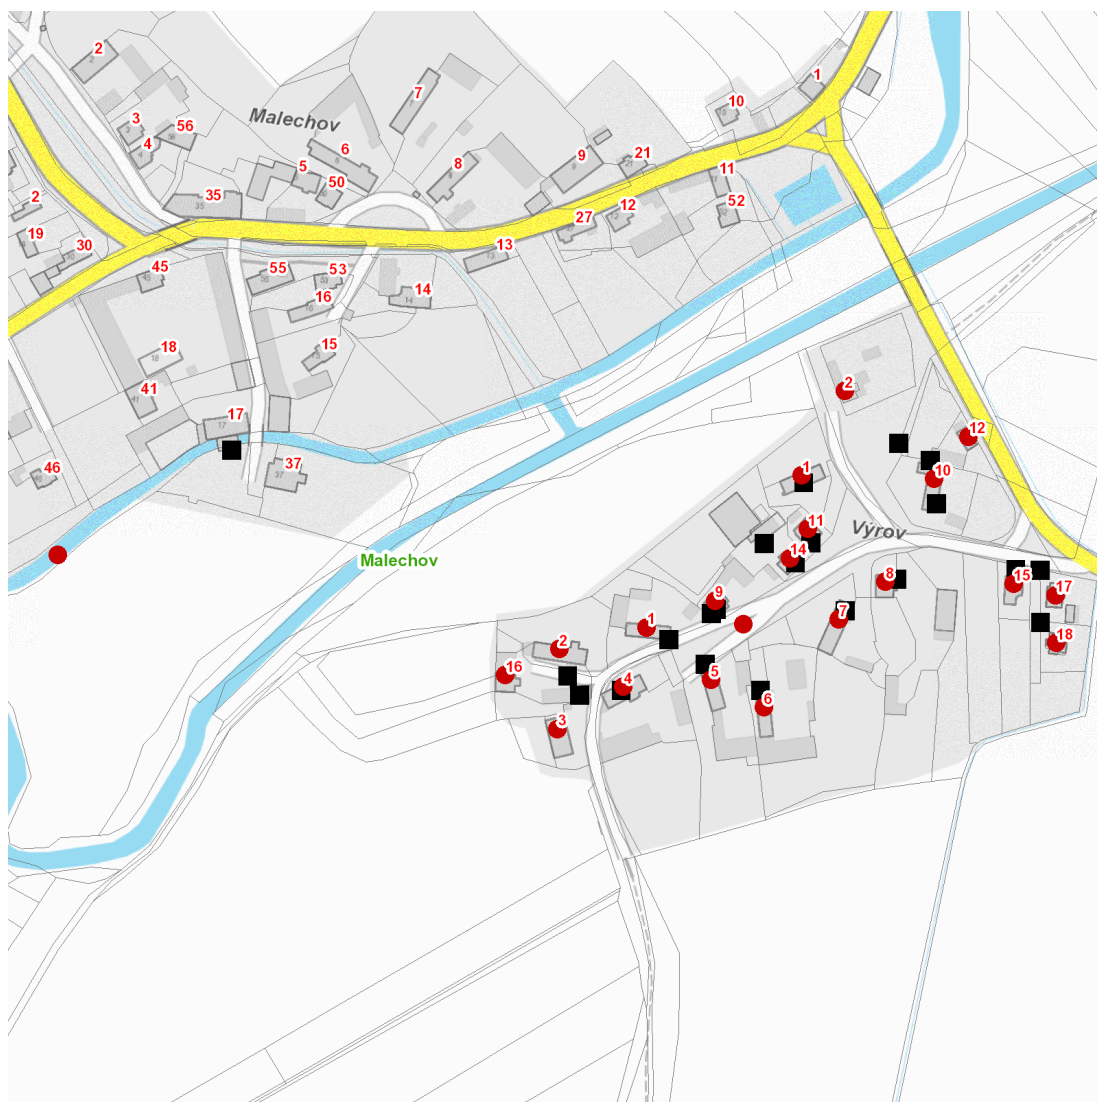

dne **31. 5. 2023** od **7:30** do **9:00** hodin

---

**Plánovaná odstávka zahrnuje tyto lokality:****Dolany (okres Klatovy)**část obce **Výrov**

č. p. 1-12, 14-18

č. ev. 1, 2

kat. území **Malechov** (kód **628352**): parcelní č. 795/1, 815/1

---

**NEJDE VÁM ELEKTŘINA...**

**TIP:** Registrujte se zdarma na [www.cezdistribuce.cz/sluzba](http://www.cezdistribuce.cz/sluzba) a informace o odstávkách elektřiny budete dostávat e-mailem nebo SMS. U poruch zasíláme SMS s předpokládanou dobou obnovení dodávek. | Aktuální stav dodávek elektřiny na konkrétní adrese zjistíte snadno, rychle a bez registrace na portále **Bez Štávy** ([www.bezstavy.cz](http://www.bezstavy.cz)).

**dne 31. 5. 2023 od 7:30 do 9:00 hodin****Orientační mapový podklad odstávkou dotčených lokalit****VYSVĚTLIVKY**

- – adresy dotčené odstávkou elektřiny
- – místa připojení k elektrické síti dotčená odstávkou

**INFORMACE ZASLÁNA**

IDDS: agib6sp (Obec Dolany)