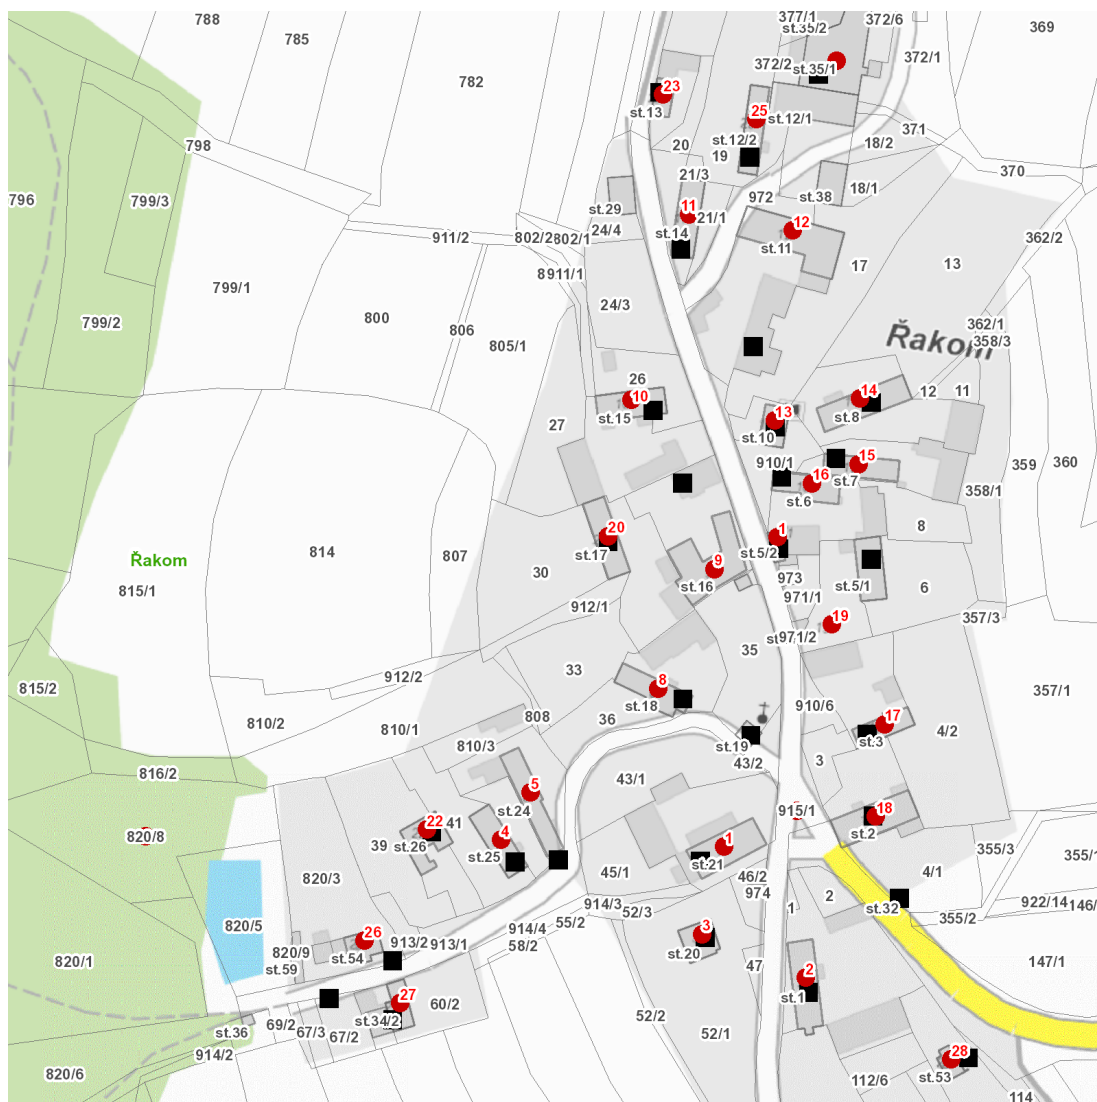

dne **26. 5. 2023** od **7:30** do **12:00** hodin

---

**Plánovaná odstávka zahrnuje tyto lokality:****Dolany (okres Klatovy)**část obce **Řakom**

č. p. 1-5, 8-20, 22, 23, 25, 26, 27, 28

č. ev. 1

kat. území **Řakom** (kód **628361**): parcelní č. 35/1, 820/8, 915/1

**dne 26. 5. 2023 od 7:30 do 12:00 hodin****Orientační mapový podklad odstávkou dotčených lokalit****VYSVĚTLIVKY**

- – adresy dotčené odstávkou elektřiny
- – místa připojení k elektrické síti dotčená odstávkou

**INFORMACE ZASLÁNA**

IDDS: agib6sp (Obec Dolany)