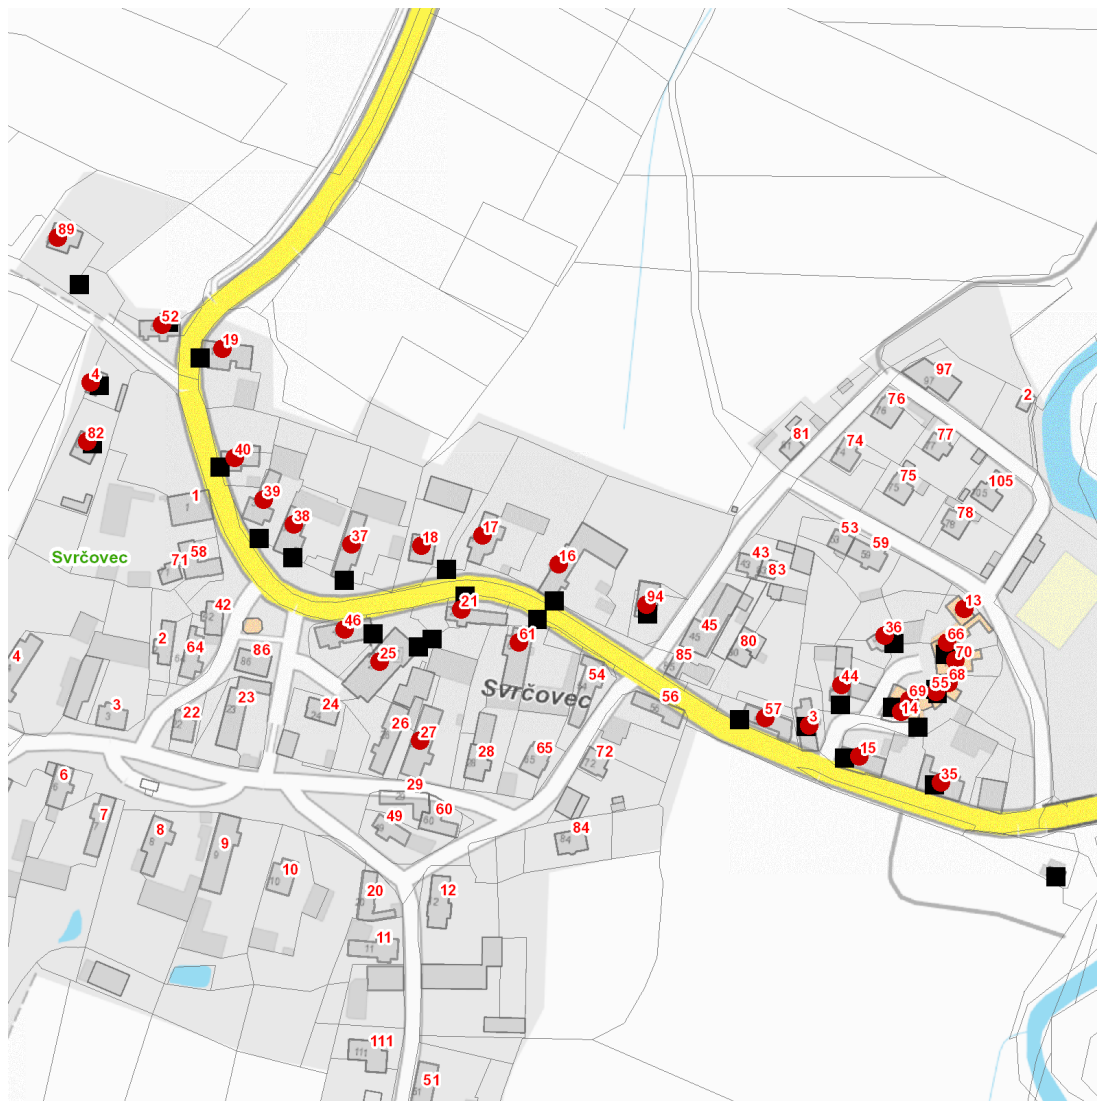

dne **22. 5. 2023** od **7:30** do **18:30** hodin

Plánovaná odstávka zahrnuje tyto lokality:**Dolany (okres Klatovy)**část obce **Svrčovec**

č. p. 13-19, 21, 25, 27, 35-40, 44, 46, 52, 55, 57, 61, 66, 68, 69, 70, 82, 89, 94

NEJDE VÁM ELEKTŘINA...

TIP: Registrujte se zdarma na www.cezdistribuce.cz/sluzba a informace o odstávkách elektřiny budete dostávat e-mailem nebo SMS. U poruch zasíláme SMS s předpokládanou dobou obnovení dodávek. | Aktuální stav dodávek elektřiny na konkrétní adrese zjistíte snadno, rychle a bez registrace na portále **Bez Štávy** (www.bezstavy.cz).

dne 22. 5. 2023 od 7:30 do 18:30 hodin**Orientační mapový podklad odstávkou dotčených lokalit****VYSVĚTLIVKY**

- – adresy dotčené odstávkou elektřiny
- – místa připojení k elektrické síti dotčená odstávkou

INFORMACE ZASLÁNA

IDDS: agib6sp (Obec Dolany)