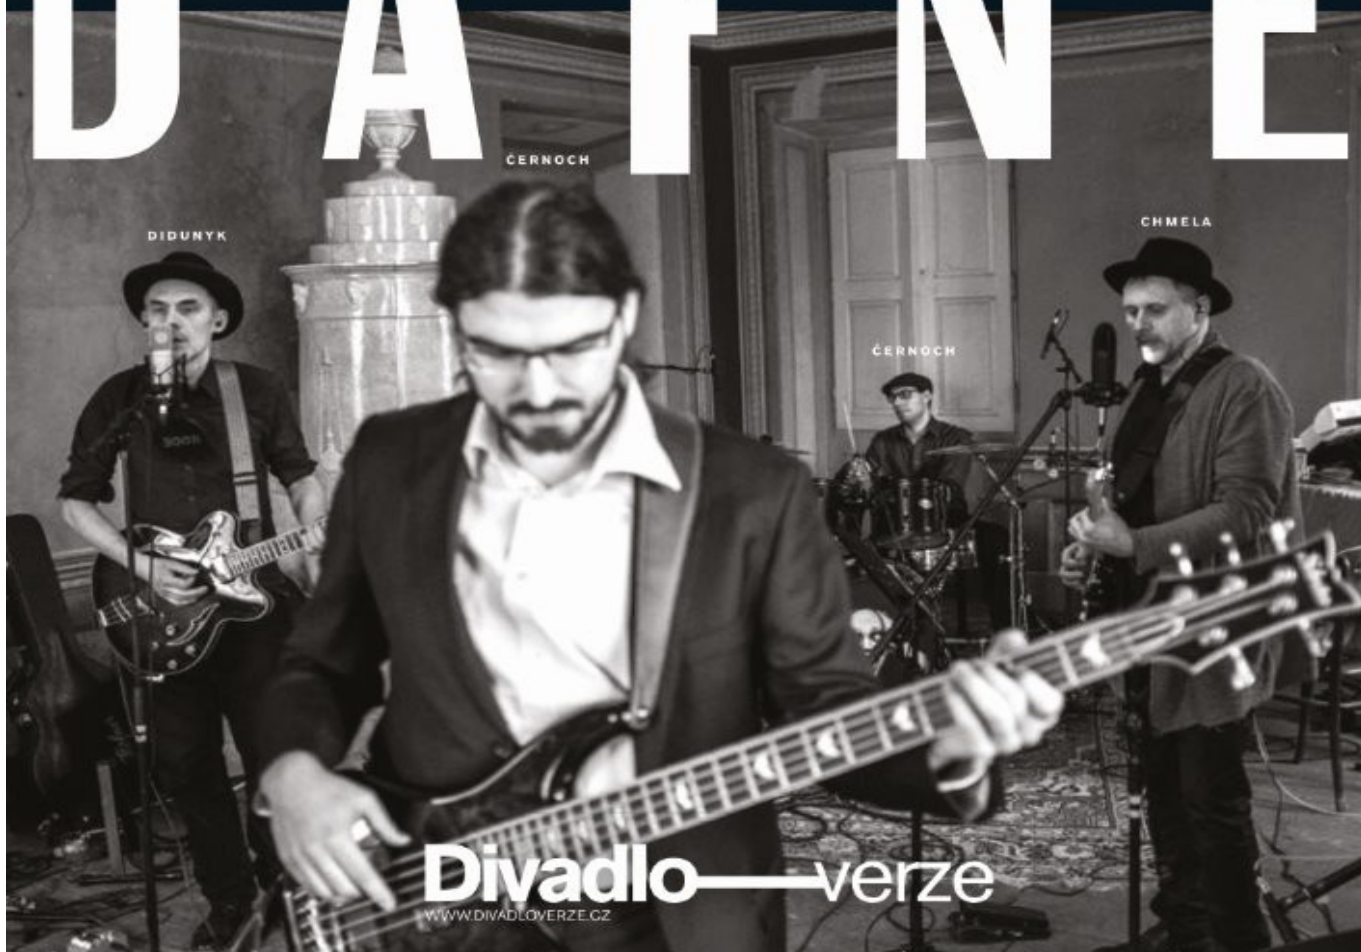

DAFNE

Divadlo — verze

WWW.DIVADLOVERZE.CZ